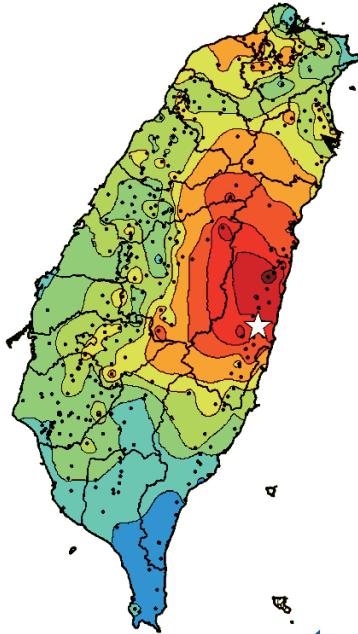

三聯科技 複合型 Hybrid 地震預警系統 校園場域

中央氣象局強震
即時警報網

區域預警

校園既設強震即時
警報電腦警示軟體

區域預警

三聯科技網路型
現地預警感測儀

現地預警

現地預警